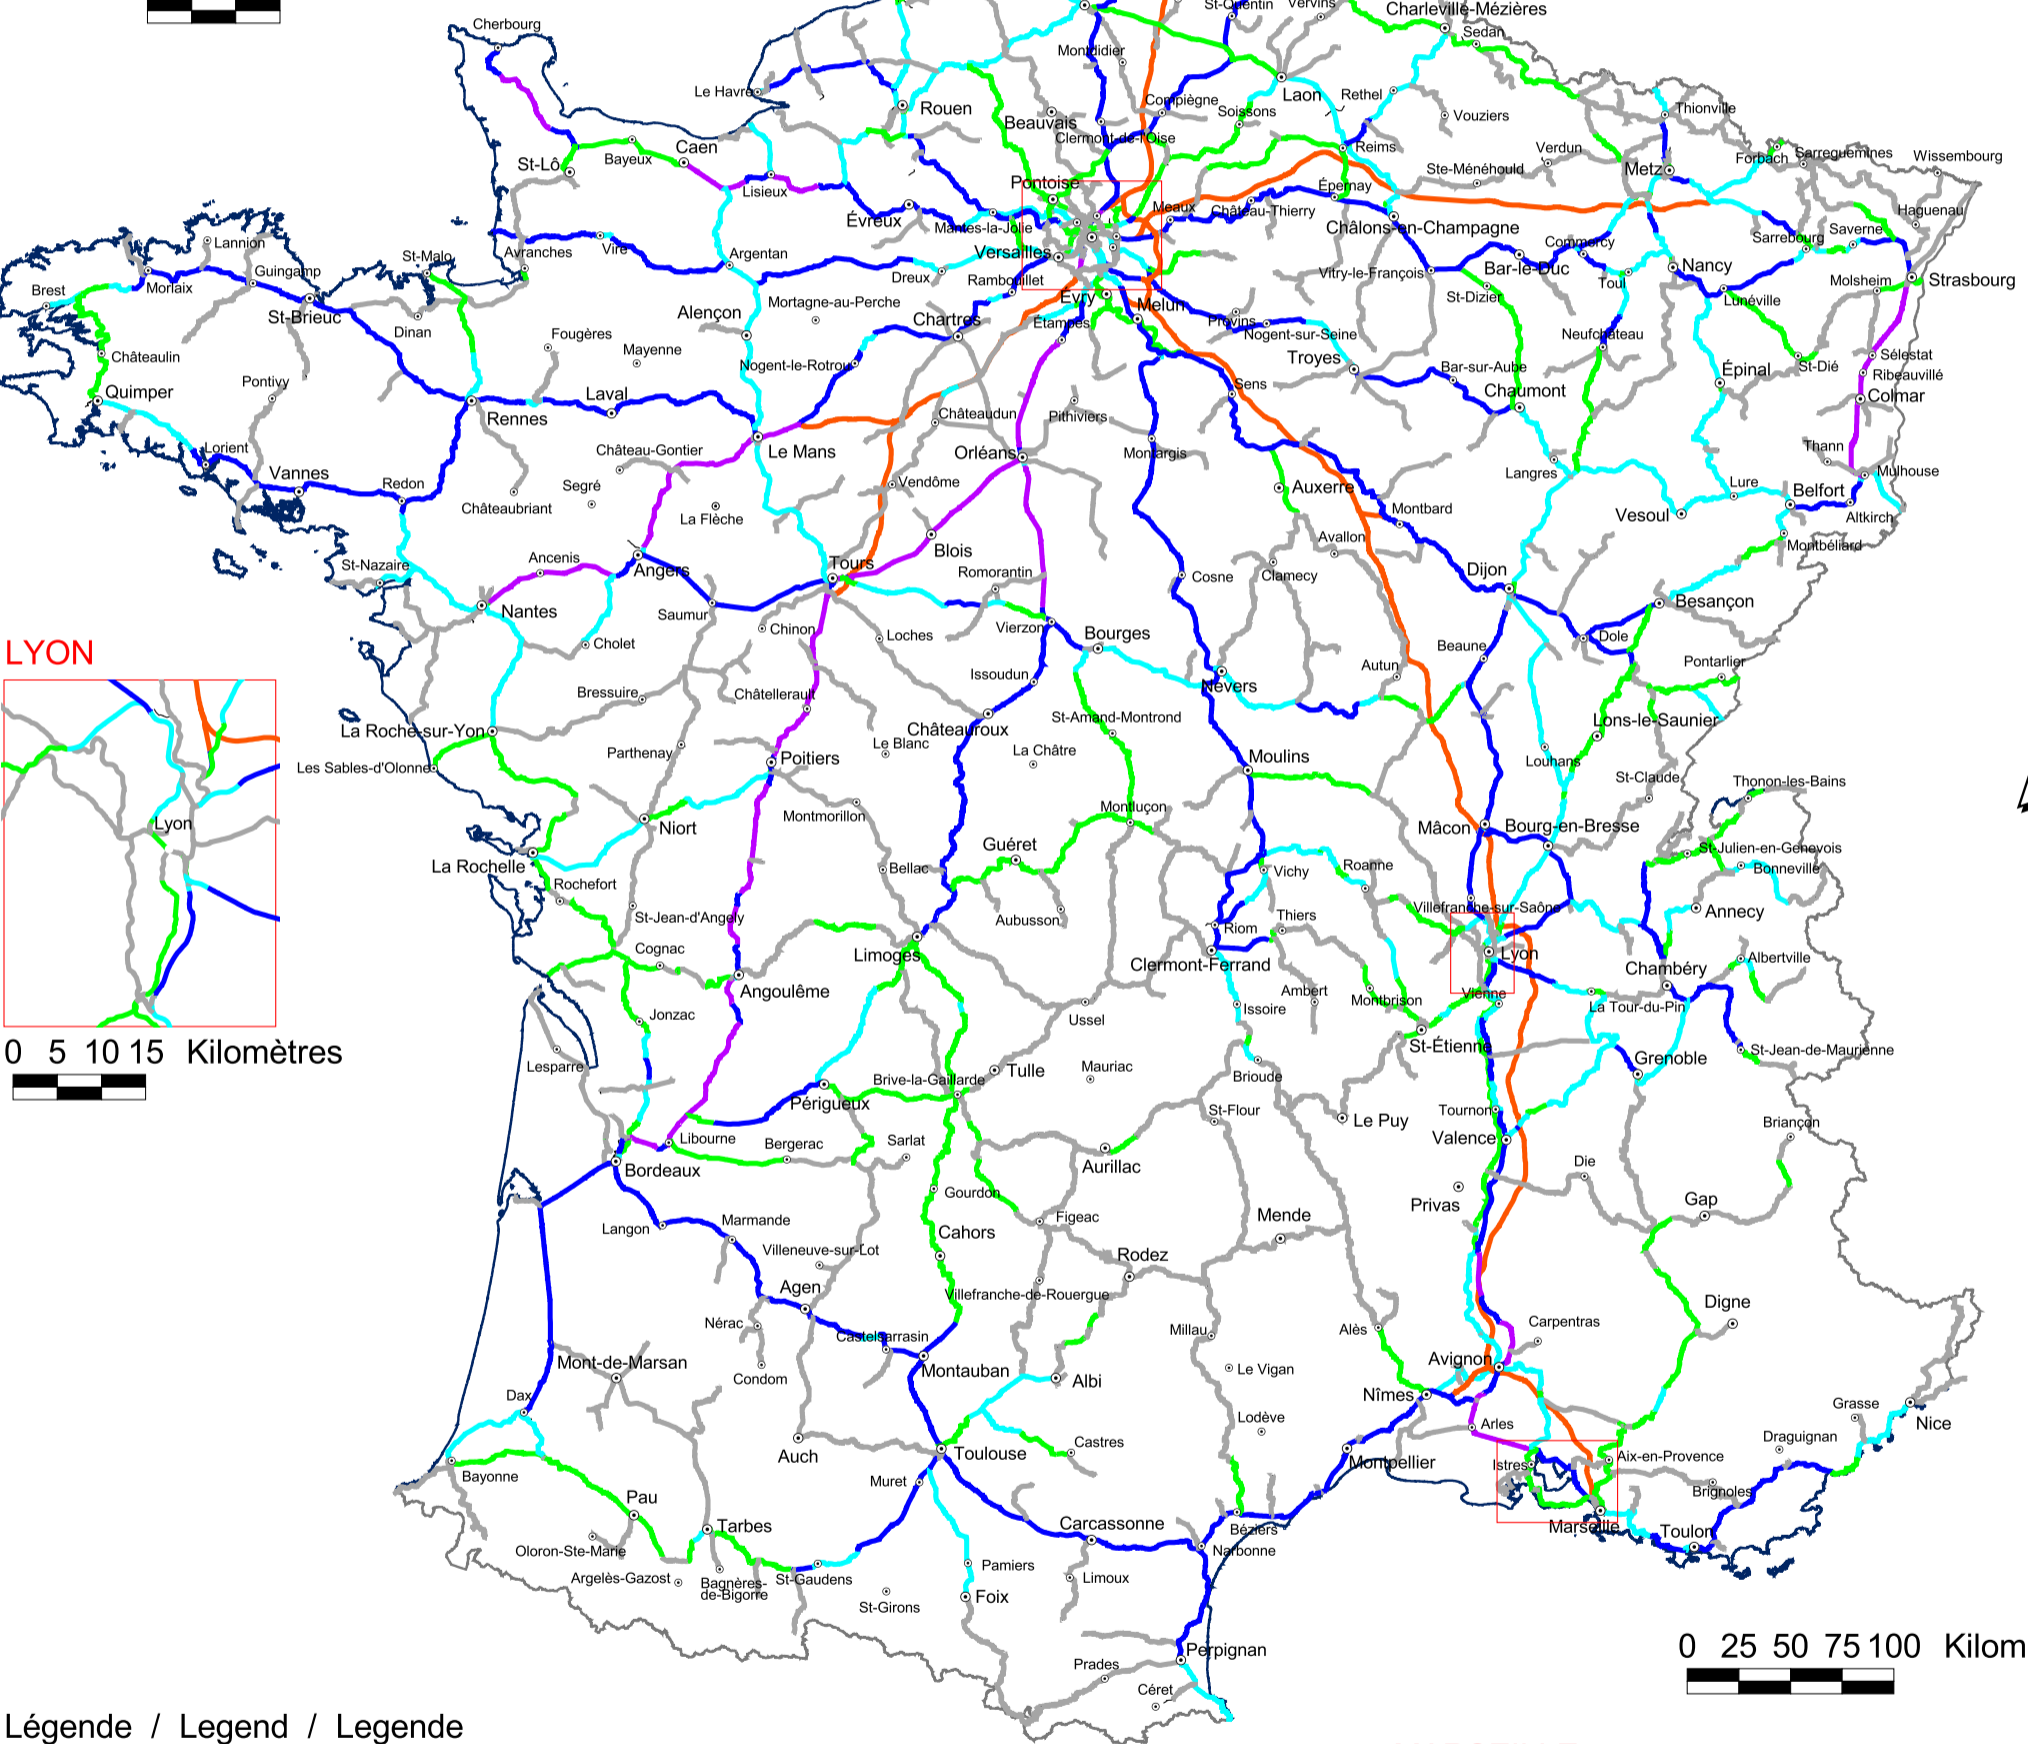

### Strecken-Höchstgeschwindigkeit

PARIS

0 5 10 15 Kilomètres

LILLE

0 5 10 15 Kilomètres

LYON

0 5 10 15 Kilomètres

0 25 50 75 100 Kilomètres

Légende / Legend / Legende

	1 - 100 km/h
	101 - 120 km/h
	121 - 140 km/h
	141 - 160 km/h
	161 - 220 km/h
	221 - 350 km/h
	Localité importante / Significant town / Wichtige Stadt

MARSEILLE

0 5 10 15 Kilomètres