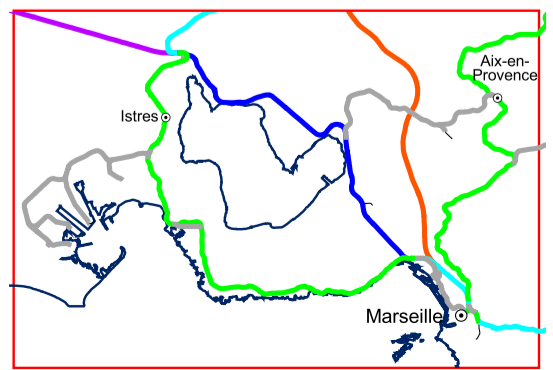

## Maximum speed on line

### Strecken-Höchstgeschwindigkeit

PARIS

0 5 10 15 Kilomètres

LILLE

0 5 10 15 Kilomètres

LYON

0 5 10 15 Kilomètres

0 25 50 75 100 Kilomètres

Légende / Legend / Legende

	1 - 100 km/h
	101 - 120 km/h
	121 - 140 km/h
	141 - 160 km/h
	161 - 220 km/h
	221 - 350 km/h
	Localité importante / Significant town / Wichtige Stadt

MARSEILLE

0 5 10 15 Kilomètres